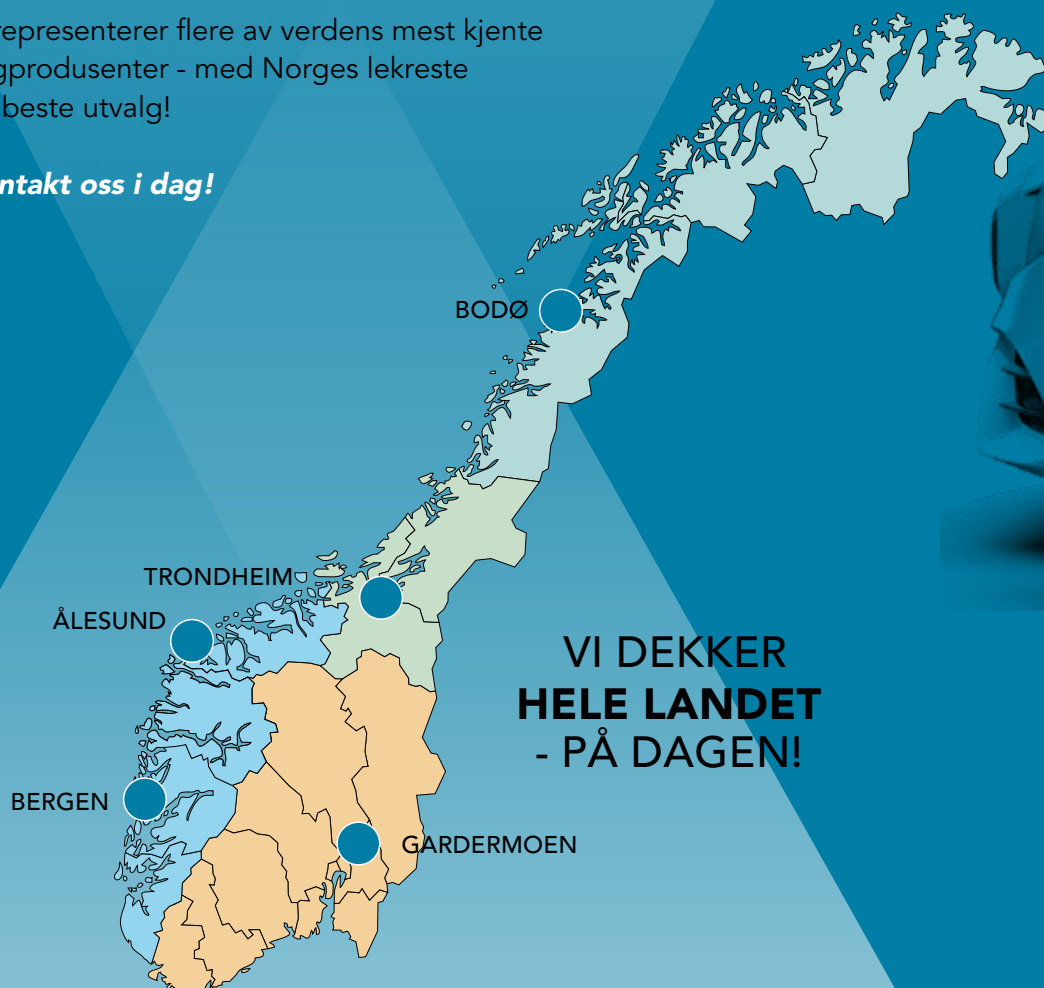

Velkommen til STARCO NORGE AS

Med tilsammen 5 lagre og over 70 ansatte server Starco Norge AS hele Norge - helt sømløst fra nord til sør - på dagen!

Vi fører et komplett utvalg av dekk og felger: person- og varebil, SUV/4x4, MC, landbruk, last, anlegg og industri - og flere prisalternativer innen hvert segment. Vi fører dessuten komplett sortiment smøremidler fra legendariske Gulf. Med andre ord: vi har en bredde som svært få i bransjen kan matche!

Vi representerer flere av verdens mest kjente felgprodusenter - med Norges lekreste og beste utvalg!

Kontakt oss i dag!

**VI DEKKER
HELE LANDET
- PÅ DAGEN!**

INNHOOLD:

Felgsortiment 2023:

Felgprogram	4
GMP Italia	6
Brock.....	16
Dezent	21
Xtreme	27

STW.....	32
AEZ.....	36
DOTZ	41
Vossen	44
Salgs- og leveringsbetingelser	48