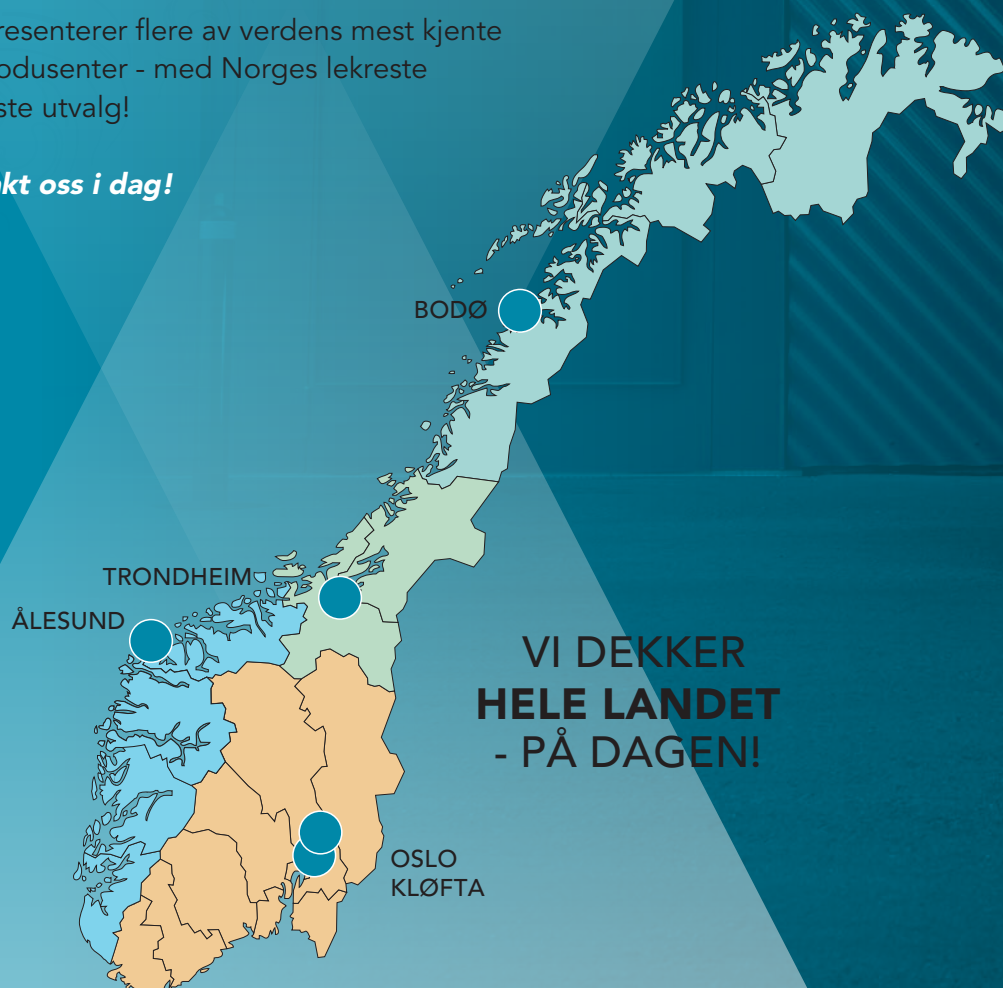

Velkommen til STARCO NORGE AS

Med tilsammen 7 lagre og over 70 ansatte server Starco Norge AS sømløst hele Norge - fra nord til sør - på dagen!

Vi fører et komplett utvalg av dekk og felger: person- og varebil, SUV/4x4, MC, landbruk, last, anlegg og industri - og flere prisalternativer innen hvert segment. Vi fører dessuten komplett sortiment smøremidler fra legendariske Gulf. Med andre ord: vi har en bredde som svært få i bransjen kan matche!

Vi representerer flere av verdens mest kjente felgprodusenter - med Norges lekreste og beste utvalg!

Kontakt oss i dag!

INNHOOLD:

Felgsortiment 2022:

Felgprogram	4	AEZ	31
GMP Italia	6	DOTZ	34
STW	22	Xtreme	40
Dezent	26	Salgs- og leveringsbetingelser	48